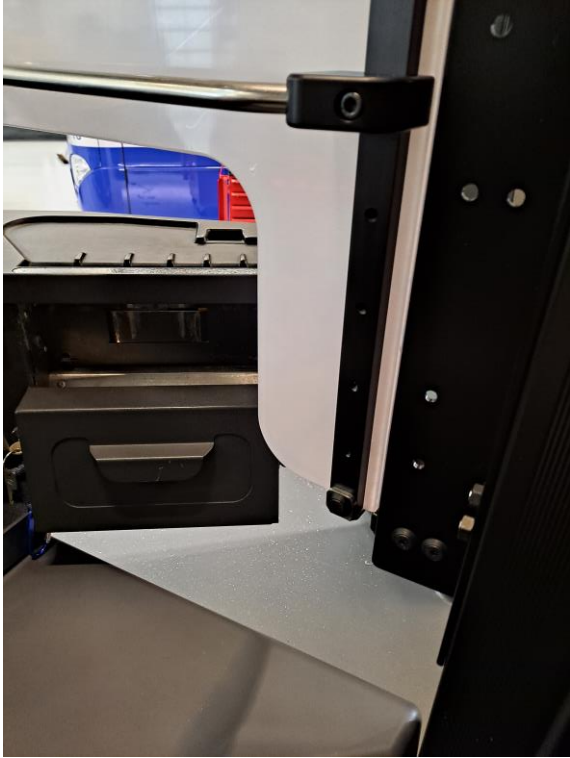

MB Citaro C2 2021 mit Gleitstein

Scheibe 80cm hoch.

Scheibe 60cm hoch

Scheibe 60cm hoch